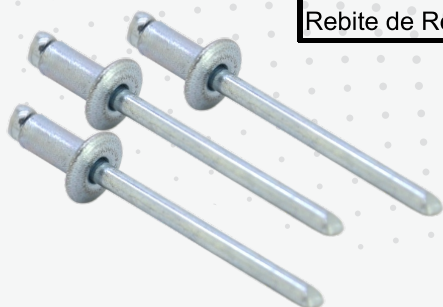

PRODUTO	DESCRIÇÃO	CÓDIGO	EMBALAGEM	MEDIDAS
REBITE DE REPUXO EM ALUMÍNIO	Rebite de Repuxo em Alumínio	RM.612-E	500 pçs	6,0 x 12 mm
	Rebite de Repuxo em Alumínio	RM.614-E	500 pçs	6,0 x 14 mm
	Rebite de Repuxo em Alumínio	RM.616-E	500 pçs	6,0 x 16 mm
	Rebite de Repuxo em Alumínio	RM.619-E	500 pçs	6,0 x 19 mm

PRODUTO	DESCRIÇÃO	CÓDIGO	EMBALAGEM	MEDIDAS
REBITE DE REPUXO EM AÇO	Rebite de Repuxo em AÇO	RA.306	1.000 pçs	3,2 x 06
	Rebite de Repuxo em AÇO	RA.308	1.000 pçs	3,2 x 08
	Rebite de Repuxo em AÇO	RA.310	1.000 pçs	3,2 x 10
	Rebite de Repuxo em AÇO	RA.312	1.000 pçs	3,2 x 12
	Rebite de Repuxo em AÇO	RA.315	1.000 pçs	3,2 x 15
	Rebite de Repuxo em AÇO	RA.408	1.000 pçs	4,0 x 08
	Rebite de Repuxo em AÇO	RA.410	1.000 pçs	4,0 x 10
	Rebite de Repuxo em AÇO	RA.412	1.000 pçs	4,0 x 12
	Rebite de Repuxo em AÇO	RA.415	1.000 pçs	4,0 x 15
	Rebite de Repuxo em AÇO	RA.508	1.000 pçs	4,8 x 08
	Rebite de Repuxo em AÇO	RA.510	1.000 pçs	4,8 x 10
	Rebite de Repuxo em AÇO	RA.512	1.000 pçs	4,8 x 12
	Rebite de Repuxo em AÇO	RA.516	1.000 pçs	4,8 x 16
	Rebite de Repuxo em AÇO	RA.518	1.000 pçs	4,8 x 18
	Rebite de Repuxo em AÇO	RA.522	1.000 pçs	4,8 x 22
	Rebite de Repuxo em AÇO	RA.525	1.000 pçs	4,8 x 25
	Rebite de Repuxo em AÇO	RA.530	500 pçs	4,8 x 30
	Rebite de Repuxo em AÇO	RA.610	500 pçs	6,4 x 10
	Rebite de Repuxo em AÇO	RA.612	500 pçs	6,4 x 12
	Rebite de Repuxo em AÇO	RA.616	500 pçs	6,4 x 16
Rebite de Repuxo em AÇO	RA.619	500 pçs	6,4 x 19	
Rebite de Repuxo em AÇO	RA.625	500 pçs	6,4 x 25