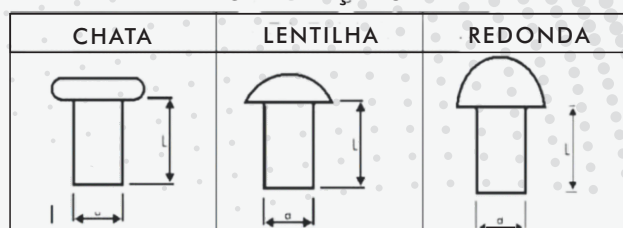

PRODUTO	DESCRIÇÃO	CÓDIGO	EMBALAGEM	MEDIDAS
REBITE DE REPUXO MACIÇO	Rebite de Alumínio Maciço	Diam. 1/8	3 kgs	3,17 mm
	Rebite de Alumínio Maciço	Diam. 5/32	3 kgs	3,90 mm
	Rebite de Alumínio Maciço	Diam. 3/16	3 kgs	4,76 mm
	Rebite de Alumínio Maciço	Diam. 1/4	3 kgs	6,30 mm

PRODUTO	DESCRIÇÃO	CÓDIGO	EMBALAGEM	MEDIDAS
REBITE DE FERRO MACIÇO	Rebite de Ferro Maciço	Diam. 1/8	1 kg	3,17 mm
	Rebite de Ferro Maciço	Diam. 5/32	1 kg	3,90 mm
	Rebite de Ferro Maciço	Diam. 3/16	1 kg	4,76 mm
	Rebite de Ferro Maciço	Diam. 1/4	1 kg	6,30 mm
	Rebite de Ferro Maciço	Diam. 5/16	1 kg	7,94 mm

PRODUTO	DESCRIÇÃO	CÓDIGO	EMBALAGEM	MEDIDAS
REBITE DE ALUMÍNIO MACIÇO	Rebite de Alumínio Maciço	10 - 08	1.000 pçs	6,35 x 12,70
	Rebite de Alumínio Maciço	10 - 10	1.000 pçs	6,35 x 15,87
	Rebite de Alumínio Maciço	10 - 12	1.000 pçs	6,35 x 19,05
	Rebite de Alumínio Maciço	10 - 14	1.000 pçs	6,35 x 22,22
	Rebite de Alumínio Maciço	10 - 16	1.000 pçs	6,35 x 25,40
	Rebite de Alumínio Maciço	13 - 10	1.000 pçs	7,93 x 15,87
	Rebite de Alumínio Maciço	13 - 12	1.000 pçs	7,93 x 19,05
	Rebite de Alumínio Maciço	13 - 14	1.000 pçs	7,93 x 22,22
Rebite de Alumínio Maciço	13 - 16	1.000 pçs	7,93 x 25,40	

PRODUTO	DESCRIÇÃO	CÓDIGO	EMBALAGEM	MEDIDAS
REBITE DE FERRO S/T	Rebite de Ferro Semi-Tubular	10 - 10	1.000 pçs	6,35 x 15,87
	Rebite de Ferro Semi-Tubular	10 - 12	1.000 pçs	6,35 x 19,05
	Rebite de Ferro Semi-Tubular	10 - 14	1.000 pçs	6,35 x 22,22

C A B E Ç A S